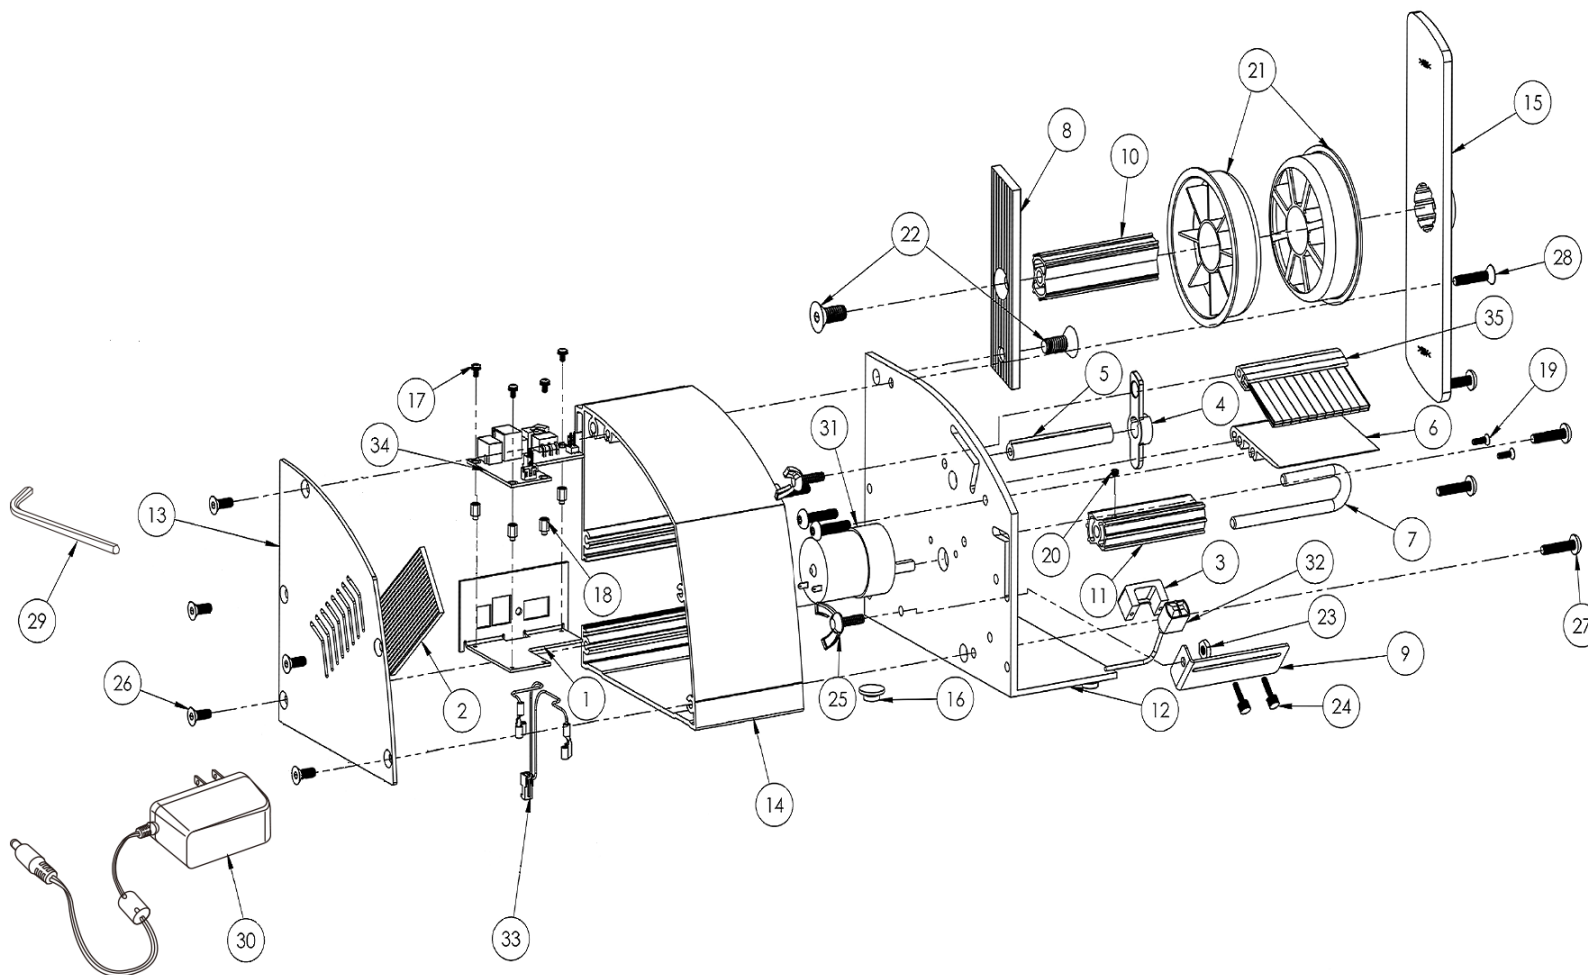

LD3000 電動ラベルディスペンサー

<部品表・部品展開図>

No.	PART No.	部品名
1	PRT-058-02	PCBプレート
2	PRT-043-01	フィルター
3	PRT-042-01	フォトセンサーホルダー
4	PRT-023-01	ハブロック(小)
5	PRT-022-01	ガイドロッド
6	PRT-021-01	ストリッププレート(小)
7	PRT-020-01	ロックロッド
8	PRT-019-03	リールホルダーアーム
9	PRT-018.1-05	フォトセンサーブラケット
10	PRT-016.1-09	リールホルダーバー(1インチ)
11	PRT-016.1-01	テイクアップハブ(1インチ)
12	PRT-014-05	ベース(LD3000,LD3500)
13	PRT-013-01	エンドキャップ
14	PRT-011-02	モーターカバー
15	PRT-005-01	ハブロック(大)
16	OTS-040-01	足ゴム
17	OTS-026-01	小ねじ PH #4-40X.250
18	OTS-024-01	六角支柱 .250"HEX
19	OTS-016-01	小ねじ FHCS M3X8
20	OTS-015-02	六角穴付き止めネジ #8-32X.125.BLACK
21	OTS-012-01	3インチコアホルダー
22	OTS-011-01	六角穴付き皿ボルト FHCS #5/16-18X.750L
23	OTS-010-01	六角ナット #10-32
24	OTS-007-02	つまみネジ #4-40X.375
25	OTS-005-01	蝶ネジ #10-32
26	OTS-004-01	六角穴付き皿ボルト #10-32X.50L
27	OTS-003-01	六角穴付きボタンボルト #10-32X1.00L
28	OTS-002-01	六角穴付き皿ボルト #10-32X1.00L
29		六角レンチ
30		ACアダプター 12V 1.5A
31	ELE-031-01	モーター DC12V
32	ASM-013-01	フォトセンサー
33	ASM-009-01	モーターワイヤー ASSY
34	ASM-007-01	モーター基板 ASSY
35	ASM-006-05	ブラシ ASSY