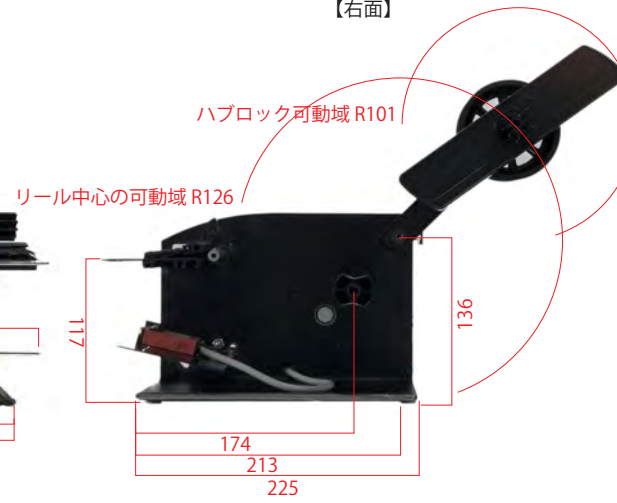

外観寸法図

LD6000
電動ラベルディスペンサー

labelmoto by ECT Inc.

【正面】

【左面】

【正面】

【右面】

【後面】

【底面】