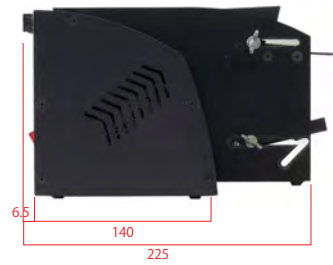

外観寸法図

LD6000
電動ラベルディスペンサー

labelmoto by ECT Inc.

【正面】

【左面】

【正面】

【右面】

【後面】

【底面】