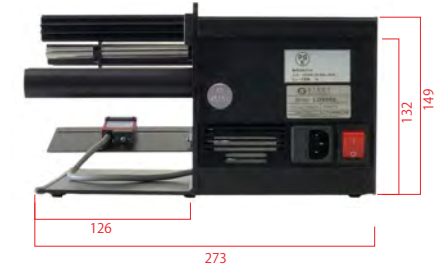

外観寸法図

LD6000
電動ラベルディスペンサー

labelmoto by ECT Inc.

【正面】

【左面】

【正面】

【右面】

【後面】

【底面】