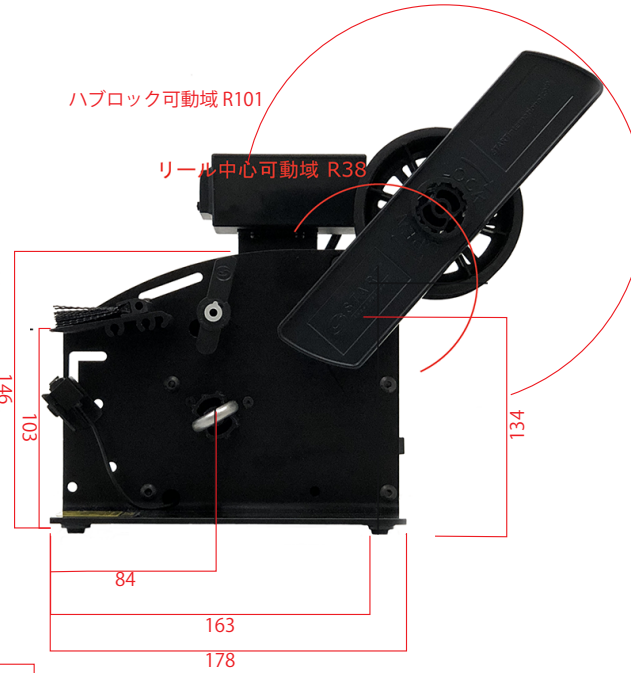

外観寸法図

LD3000-C (カウンター仕様)
電動ラベルディスペンサー

【天面】

【左面】

【正面】

【右面】

【後面】

【底面】