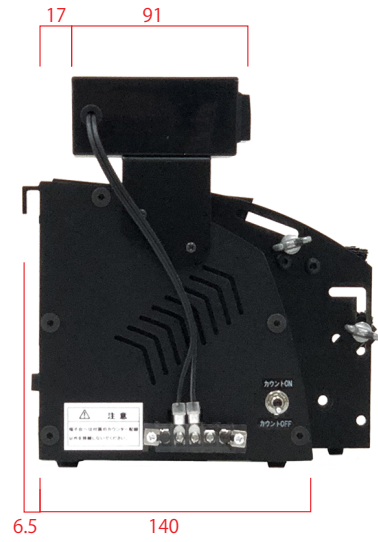

外観寸法図

LD3000-C (カウンター仕様)
電動ラベルディスペンサー

【天面】

【左面】

【正面】

【右面】

【後面】

【底面】