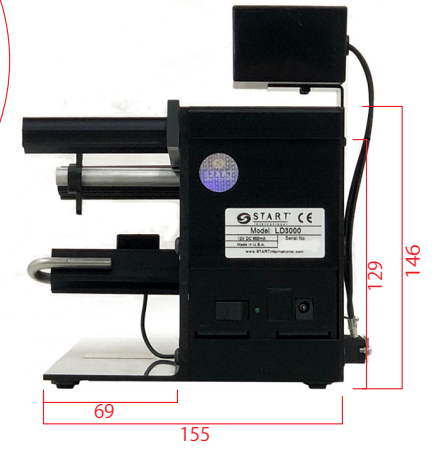

外観寸法図

LD3000-C (カウンター仕様)
電動ラベルディスペンサー

【天面】

【左面】

【正面】

【右面】

【後面】

【底面】