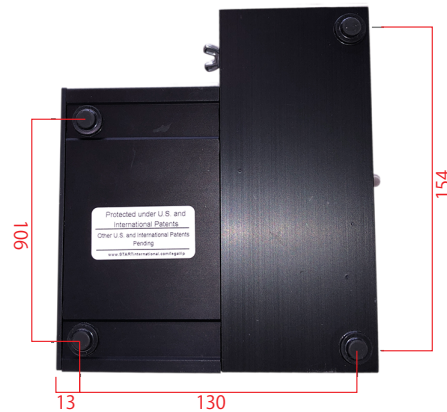

外観寸法図

LD3500

電動ラベルディスペンサー

labelmoto by ECT Inc.

【左面】

【正面】

【底面】

【右面】