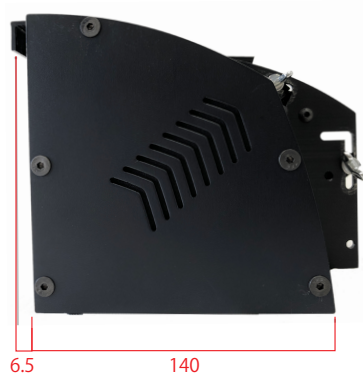

外観寸法図

LD3500

電動ラベルディスペンサー

labelmoto by ECT Inc.

【左面】

【正面】

【底面】

【右面】