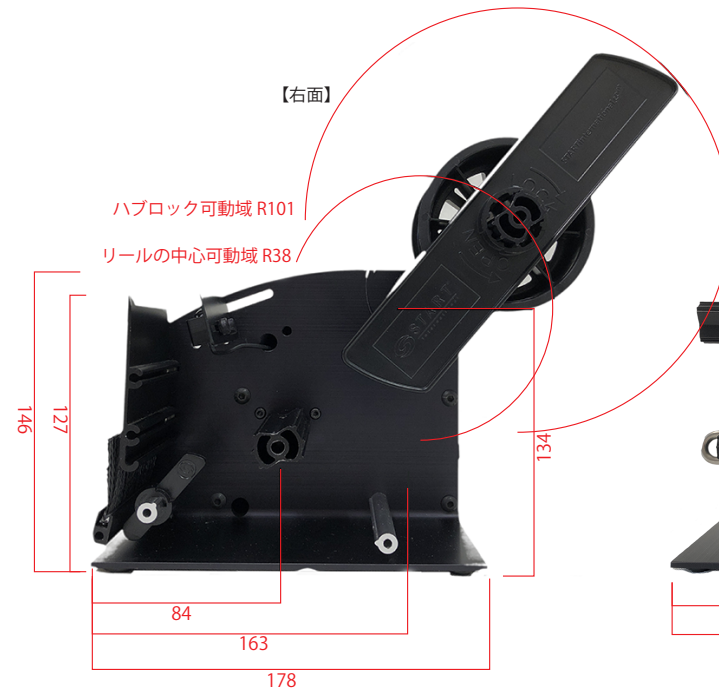

外観寸法図

LD3500

電動ラベルディスペンサー

labelmoto by ECT Inc.

【左面】

【正面】

【底面】

【右面】

【後面】