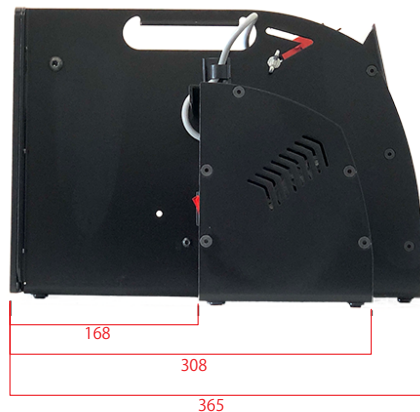

外観寸法図

LD8000

電動ラベルディスペンサー

labelmoto by ECT Inc.

【正面】

【左面】

【正面】

【右面】

ハブブロック最大軌道 R101

【後面】

【底面】