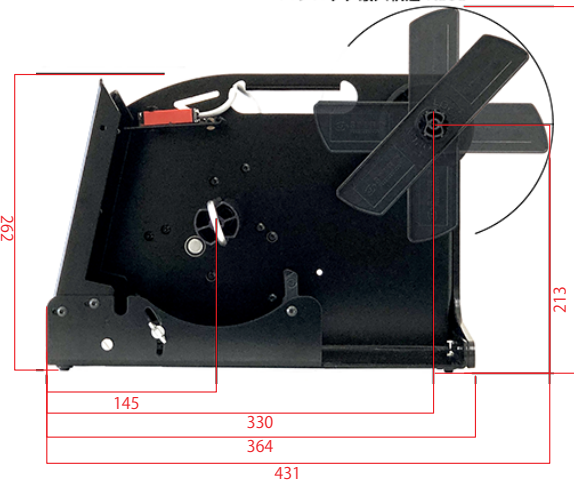

外観寸法図

LD8000

電動ラベルディスペンサー

labelmoto by ECT Inc.

【正面】

【左面】

【正面】

【右面】

ハブブロック最大軌道 R101

【後面】

【底面】