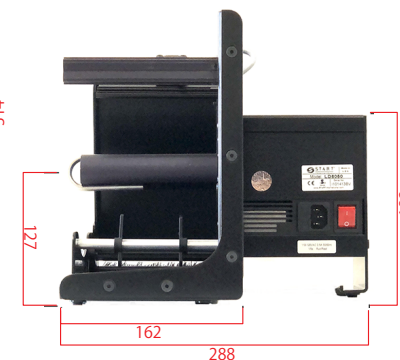

外観寸法図

LD8000

電動ラベルディスペンサー

labelmoto by ECT Inc.

【正面】

【左面】

【正面】

【右面】

ハブブロック最大軌道 R101

【後面】

【底面】