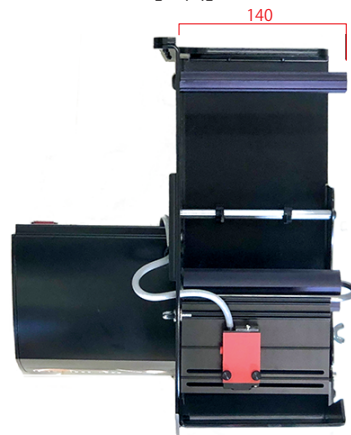

外観寸法図

LD8000

電動ラベルディスペンサー

labelmoto by ECT Inc.

【正面】

【左面】

【正面】

【右面】

ハブブロック最大軌道 R101

【後面】

【底面】