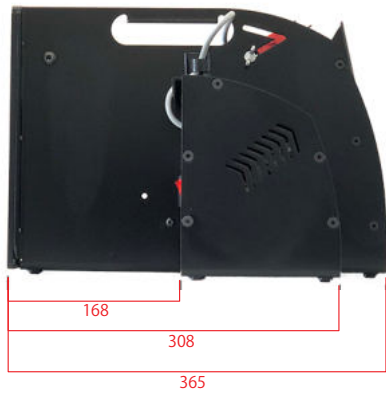

外観寸法図

LDX8000
電動ラベルディスペンサー

labelmoto by ECT Inc.

【上面】

【左面】

【正面】

【右面】

【後面】

【底面】