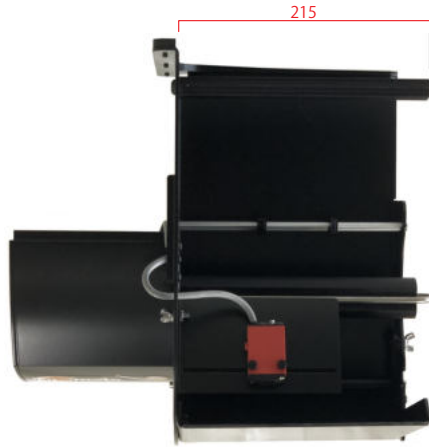

外観寸法図

LDX8000
電動ラベルディスペンサー

labelmoto by ECT Inc.

【上面】

【左面】

【正面】

【右面】

【後面】

【底面】