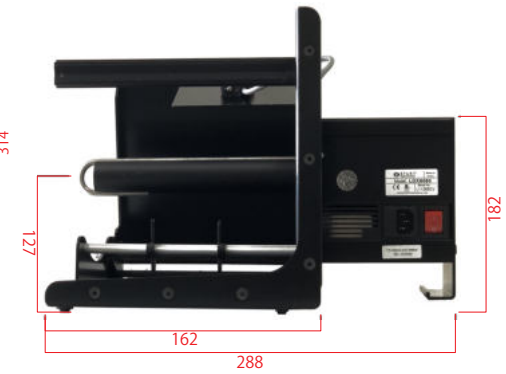

外観寸法図

LDX8000
電動ラベルディスペンサー

labelmoto by ECT Inc.

【上面】

【左面】

【正面】

【右面】

【後面】

【底面】