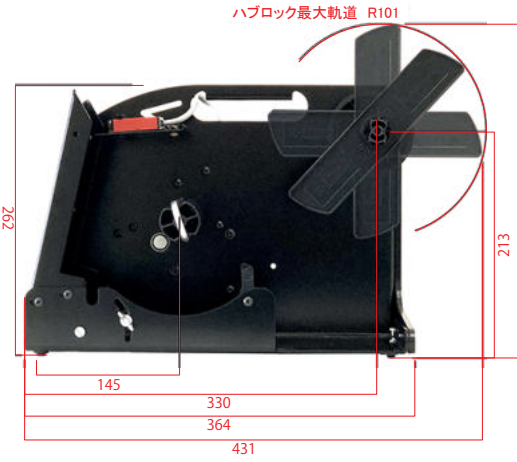

外観寸法図

LDX8000
電動ラベルディスペンサー

labelmoto by ECT Inc.

【上面】

【左面】

【正面】

【右面】

【後面】

【底面】