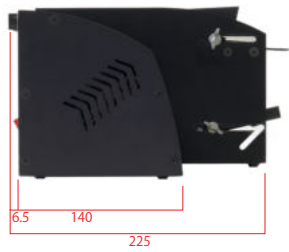

# 外観寸法図

LDX6000  
電動ラベルディスペンサー

labelm<sup>oto</sup> by ECT Inc.

【正面】

【左面】

【正面】

【右面】

【後面】

【底面】