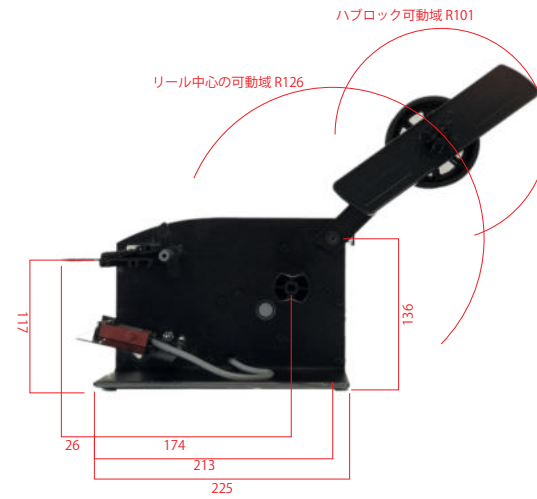

# 外観寸法図

LDX6000  
電動ラベルディスペンサー

labelm<sup>oto</sup> by ECT Inc.

【正面】

【左面】

【正面】

【右面】

【後面】

【底面】