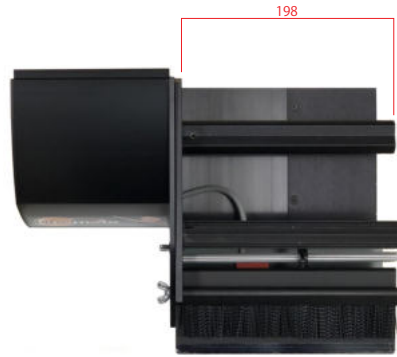

# 外観寸法図

LDX6000  
電動ラベルディスペンサー

labelm<sup>oto</sup> by ECT Inc.

【正面】

【左面】

【正面】

【右面】

【後面】

【底面】