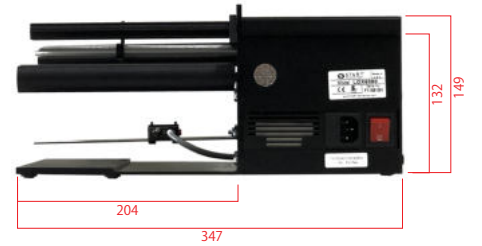

# 外観寸法図

LDX6000  
電動ラベルディスペンサー

labelm<sup>oto</sup> by ECT Inc.

【正面】

【左面】

【正面】

【右面】

【後面】

【底面】