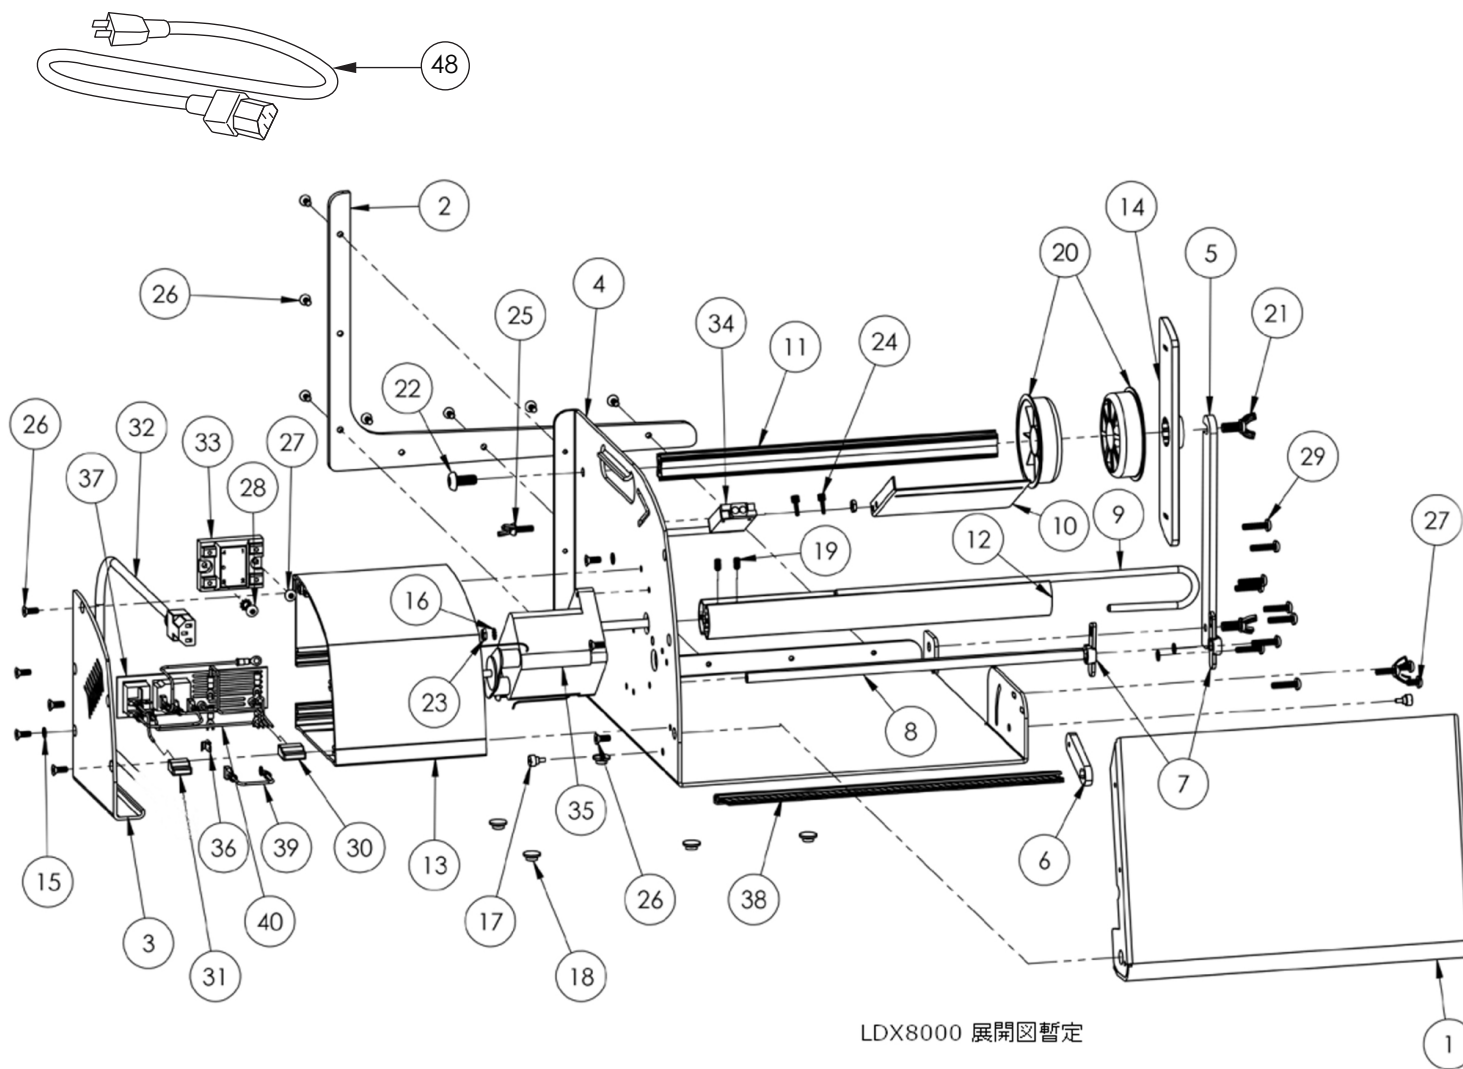

LDX8000 電動ラベルディスペンサー

LDX8000 展開図暫定

<部品表・部品展開図>

No.	Parts No.	部品名
1	PRT-041-03	ストリッププレート
2	PRT-040-03	サポート
3	PRT-038-01	エンドキャップ
4	PRT-037-03	メインプレート
5	PRT-035-01	リールサポート
6	PRT-031-01	ブラシホルダーアダプター
7	PRT-023-01	ハブロック(小)
8	PRT-022-08	ガイドロッド
9	PRT-020.2-02	ロックロッド
10	PRT-018.1-01	フォトセンサーブラケット
11	PRT-016.1-10	リールホルダーバー(1インチ)
12	PRT-015-02	テイクアップハブローラー(1.5インチ)
13	PRT-011-01	モーターカバー
14	PRT-005-01	ハブロック(大)
15	OTS-055-02	歯付座金(内歯) #10
16	OTS-055-01	歯付座金(外歯) #10
17	OTS-054-01	シヨルダースクリュー 10/32" #67312082
18	OTS-040-01	足ゴム
19	OTS-015-03	六角穴付き止めネジ #8-32X.125.BLACK
20	OTS-012-01	3インチコアホルダー
22	OTS-011-02	六角穴付き皿ボルト FHCS #5/16-18X.750L
23	OTS-010-01	六角ナット #10-32
24	OTS-007-01	つまみネジ #4-40X.75
25	OTS-005-01	蝶ネジ #10-32
26	OTS-004-01	六角穴付き皿ボルト #10-32X.50L
27	OTS-003-03	六角穴付きボタンボルト #10-32X.375L
28	OTS-003-02	六角穴付きボタンボルト #10-32X.500L
29	OTS-003-01	六角穴付きボタンボルト #10-32X1.00L
30	ELE-049-01	4ポート ワイヤークネクタ
31	ELE-048-01	3ポート ワイヤークネクタ
32	ELE-034-01	ソリッドステート・リレー
33	ELE-033-01	フォトセンサー
34	ELE-030-01	115V-25 RPM AC モーター
35	ELE-030-02	220V-25 RPM AC モーター
36	ELE-030-03	115V-50 RPM AC モーター
37	ELE-030-04	220V-50 RPM AC モーター
38	ELE-030-05	115V-100RPM AC モーター
39	ELE-030-06	220V-100RPM AC モーター
40	ELE-002-03	コン・アダプター
41	ASM-012-01	パワースイッチ ASSY
42	PRT-058-01	AC配線プレート
43	ELE-032-01	パワースイッチ
44	ELE-035-01	パワーインレット
45	ASM-006-07	ブラシ ASSY
46	ASM-005-02	エクストラグラウンドワイヤ アース線
47	ASM-005-01	ワイヤーハーネス
48		電源コード JIS